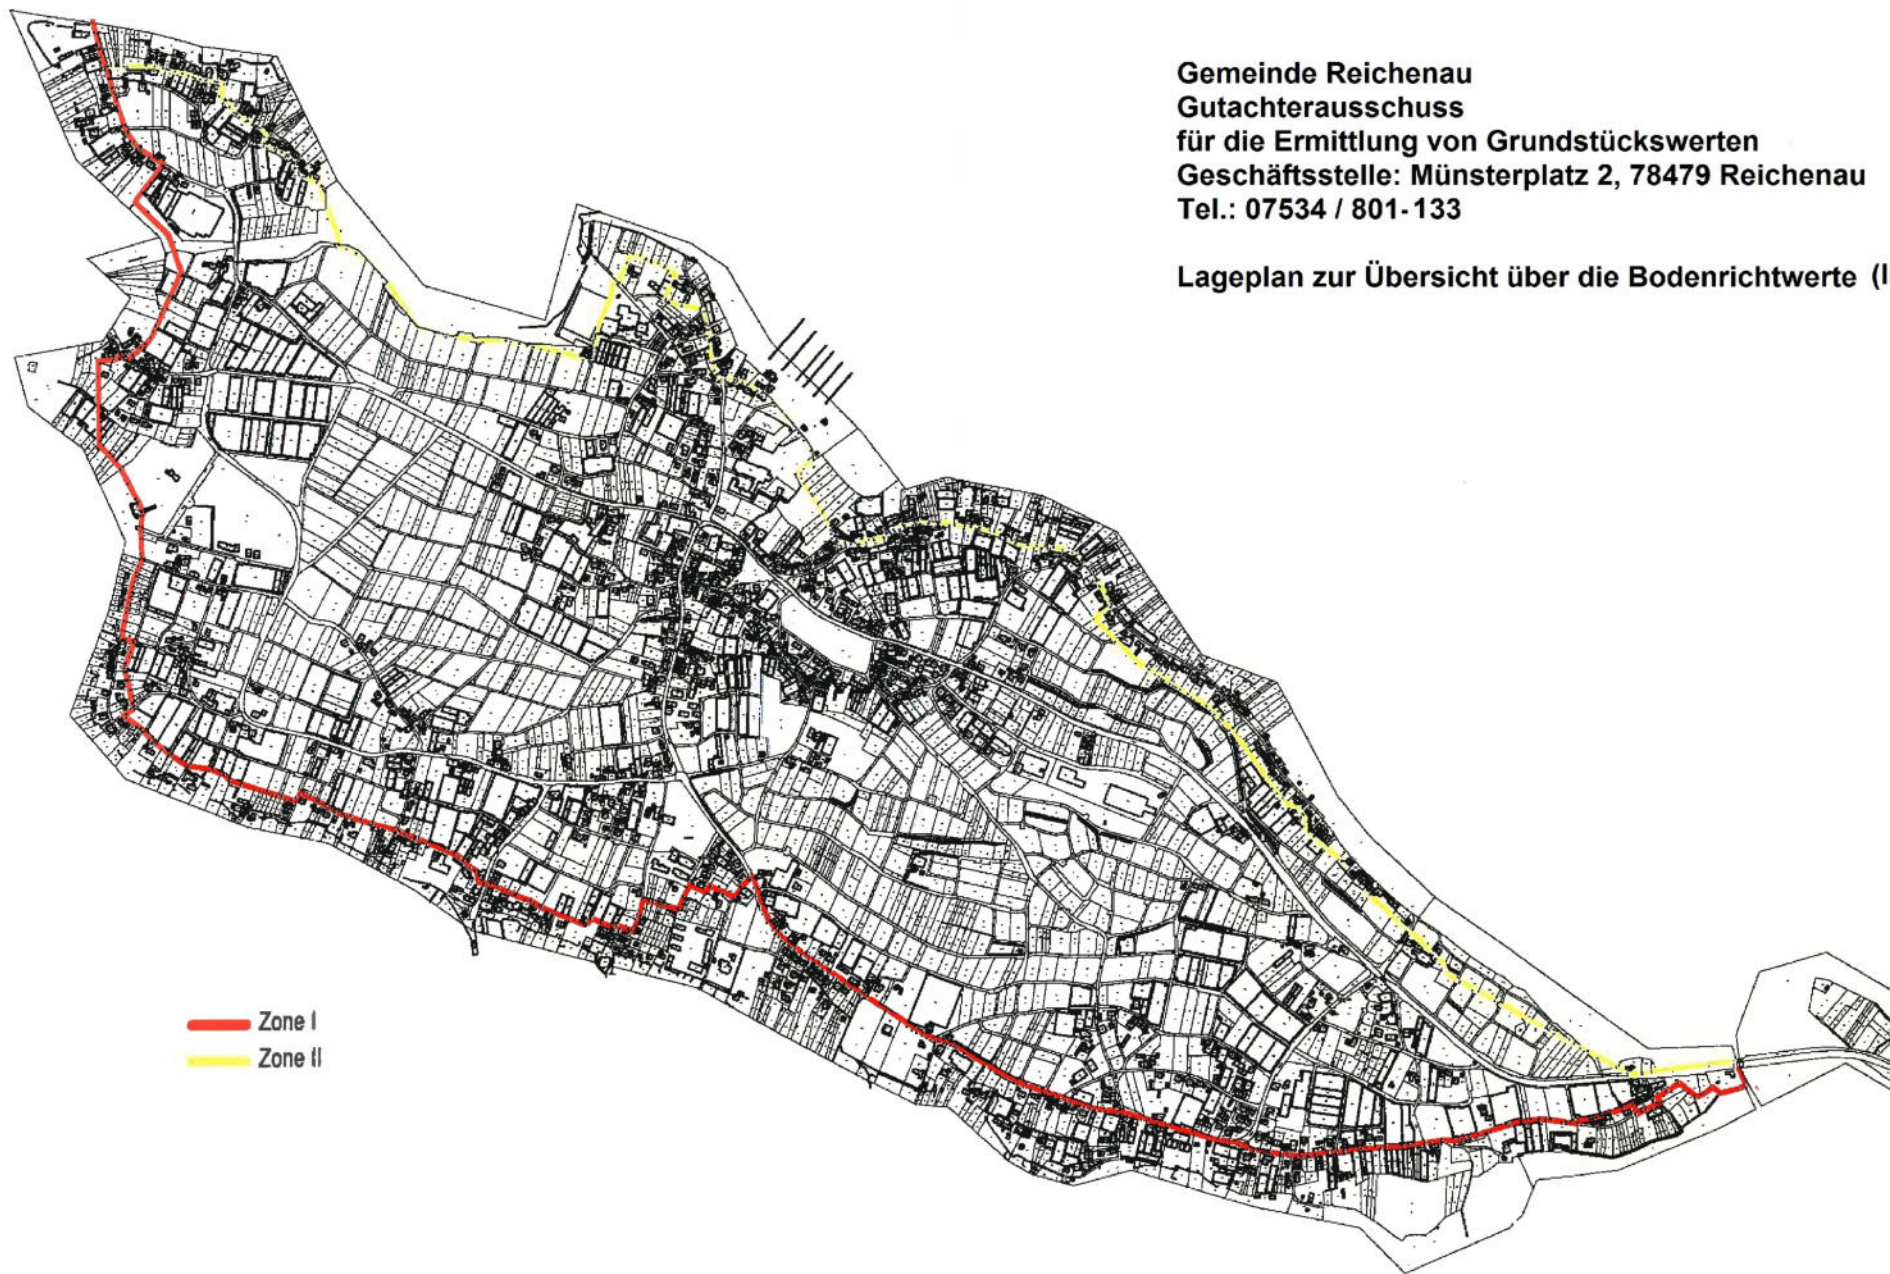

**Gemeinde Reichenau  
Gutachterausschuss  
für die Ermittlung von Grundstückswerten  
Geschäftsstelle: Münsterplatz 2, 78479 Reichenau  
Tel.: 07534 / 801-133**

**Lageplan zur Übersicht über die Bodenrichtwerte (Insel)**

— Zone I  
— Zone II