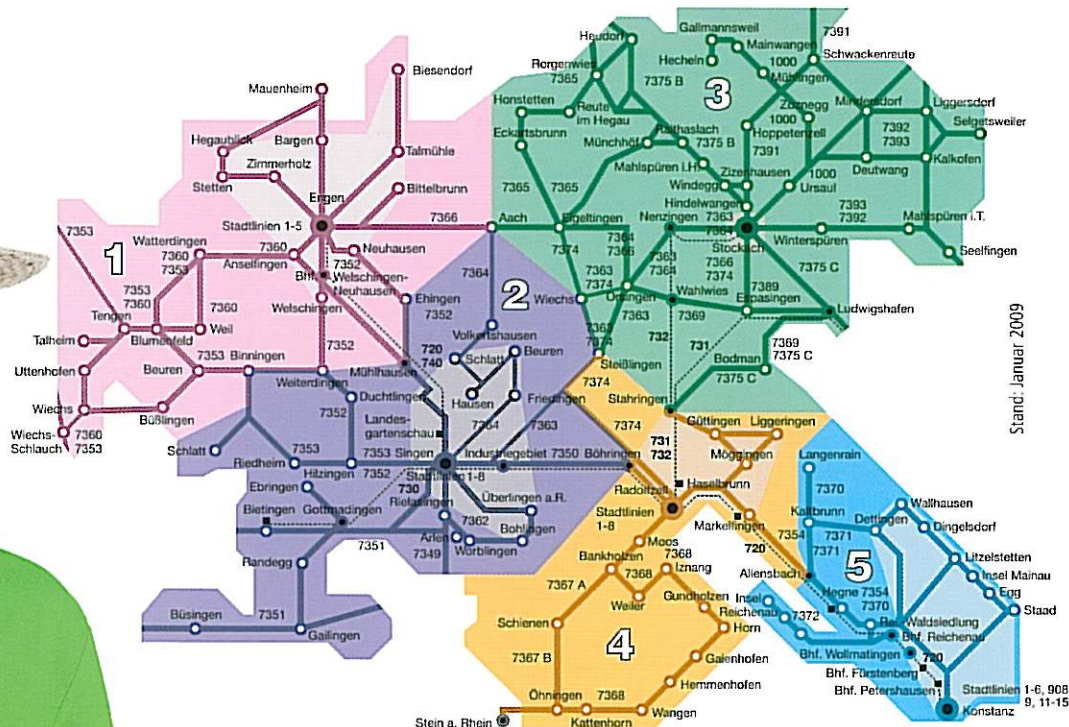

# Die VHB-Gästekarte

Gast

ab  
Saison  
2009

## Die Tarifzonen

- Buslinie
- - - Bahnlinie
- Ort/Ortsteil
- Verknüpfungsbahnhof Schiene/Bus
- Bahnhof
- ①-⑤ Tarifzonen

Die Cityzonen sind als helle Farbfleichen innerhalb der Zonen 1-5 markiert.

## Gäste fahren kostenlos

Zu Gast in Bus und Bahn: Für Gäste der Gemeinden Allensbach, Gaienhofen, Gailingen, Moos, Öhningen, Reichenau und Steißlingen sowie der Stadt Radolfzell wird im Verkehrsverbund Hegau-Bodensee (innerhalb Landkreis Konstanz) die VHB-Gästekarte (Bodensee-Gästepass mit **VHB-Logo**) zur Fahrkarte. Die VHB-Gästekarte gilt im eingetragenen Zeitraum im Nahverkehr in allen Bussen und Bahnen des VHB als Fahrkarte in der 2. Klasse.